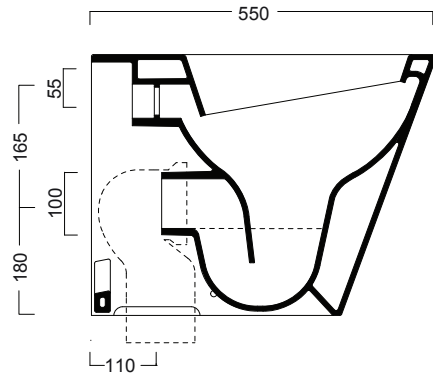

USPA DESIGN + ZERO FLOOR | TERRA

PRODUCT CODE / CODICE PRODOTTO

CWCZT07

SIZE (mm) / DIMENSIONI (mm)

L: 350 P: 550

COLOR / COLORE

White / Bianco

PRODUCER / PRODUTTORE

Catalano

TPOLOGY / TIPOLOGIA

Floor WC (4,5 l. flush) / WC Terra (scarico 4,5 l.)

CWCZT07
Zero Floor | Zero Terra

Option A | Opzione A

Option B | Opzione B

-  Electrical outlet / Presa elettrica
-  Cold water connection / Attacco idrico

Recommended connections
for USPA electronic bidets

Warning: the drawings show the WC from the front side.

The electrical outlet can be equally placed on both sides, while the cold water connection, from the front view to the product, should be placed on the left side of the toilet bowl.

The connection to the cold water outlet by a stopcock is strongly recommended.

Collegamenti consigliati
per i bidet elettronici USPA

Attenzione: i disegni tecnici mostrano il WC visto di fronte.

La presa elettrica può essere installata indifferentemente su ambo i lati, mentre l'attacco idrico, guardando il vaso, dovrebbe risultare alla sua sinistra.