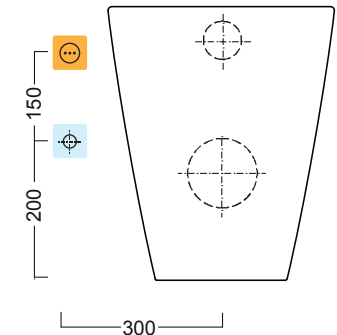

USPA DESIGN + ZERO FLOOR | TERRA

PRODUCT CODE / CODICE PRODOTTO

CWCZT07

SIZE (mm) / DIMENSIONI (mm)

L: 350 P: 550

COLOR / COLORE

White / Bianco

PRODUCER / PRODUTTORE

Catalano

TPOLOGY / TIPOLOGIA

Floor WC (4,5 l. flush) / WC Terra (scarico 4,5 l.)

CWCZT07
Zero Floor | Zero Terra

Option A | Opzione A

Option B | Opzione B

-  Electrical outlet / Presa elettrica
-  Cold water connection / Attacco idrico

Recommended connections
for USPA electronic bidets

Warning: the drawings show the WC from the front side.

The electrical outlet can be equally placed on both sides, while the cold water connection, from the front view to the product, should be placed on the left side of the toilet bowl.

The connection to the cold water outlet by a stopcock is strongly recommended.

Collegamenti consigliati
per i bidet elettronici USPA

Attenzione: i disegni tecnici mostrano il WC visto di fronte.

La presa elettrica può essere installata indifferentemente su ambo i lati, mentre l'attacco idrico, guardando il vaso, dovrebbe risultare alla sua sinistra.